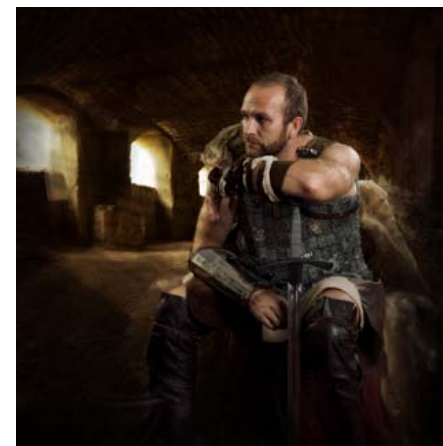

Kalendarz promuje wystawę zdjęć które powstały podczas „wojowniczych” sesji.

Sesje zdjęciowe

Wojownicy Świętokrzyscy to projekt obejmujący nie tylko kalendarz ale także towarzyszącą mu wystawę fotograficzną. Przy sesjach zdjęciowych pracowali – Patrik Ptak, Anna Benicewicz-Miazga oraz Anna Góra-Klauzińska. Organizacji wystawy podjął się Klub Vive Targi Kielce.

Do fotografów należało opracowanie koncepcji artystycznej dla całego przedsięwzięcia. Pomysł stylizacji na wojowników powstał dzięki fanom drużyny, którzy swoich ulubieńców nazywają świętokrzyskimi gladiatorami. Fotografowie zajęli się skompletowaniem strojów i uzbrojenia dla swoich modeli, decydując się na połączenie elementów charakterystycznych zarówno dla gladiatorów jak i wojowników

Poza stylizowanymi przedstawieniami zawodników i trenerów znalazły się w nim również zdjęcia meczowe z wybranymi najciekawszymi akcjami (autorstwa Patryka Ptaka), aby wszyscy fani tego sportu byli usatysfakcjonowani.

Wieszanie prac - zawodnicy oglądają wystawę jako pierwsi.

Wystawa
A. Benicewicz-Miazga

Wystawa
A. Benicewicz-Miazga

Wystawa
A. Góra-Klauzińska

Wystawa
A. Góra-Klauzińska

Wystawa
A. Góra-Klauzińska

Wystawa
P.Ptak